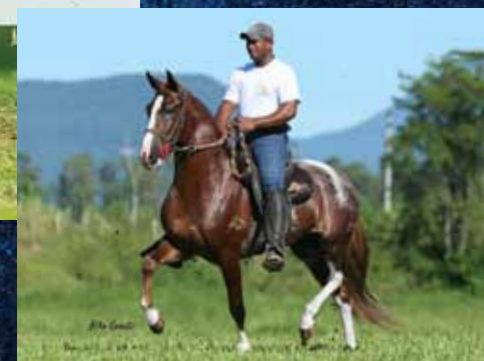

Palestina do Minatto

18

Excepcional égua de pelagem preta pampa, fêmea tirada da cabeceira do Haras Aurora, filha do consagrado reprodutor Fritz Meus Amores na grande doadora de embriões e uma das éguas mais conceituadas da raça Quitandinha L.J. Égua de andamento clássico marchado, muito bela, expressiva e caracterizada.

Prenhez por
Obelisco do Minatto

Kiko Catelli

324

Fritz Meus Amores x Quitandinha L.J.

Fêmea
07/01/2013
Vendedor: Haras Aurora