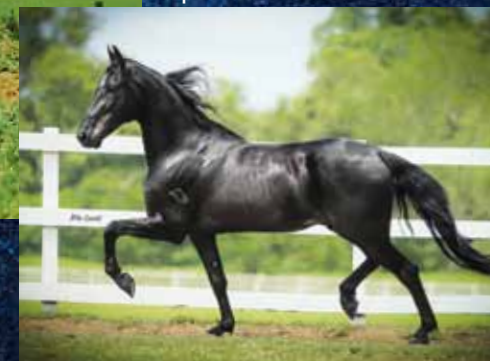

Lanterna do Minatto

15

Égua jovem de pelagem tordilha, fêmea de grande expressão e caracterização racial, andamento marchado e muita habilidade reprodutiva. Filha de Garboso da Embaúba em Espoleta do Minatto, genética de Albatroz de Barretos, Vitrola "53", Rubi LJ e Erondina do São Diogo.

Prenhez por
Impossível do Minatto

Garboso da Embaúba x Espoleta do Minatto

Fêmea
28/09/2008
Vendedor: Haras Aurora