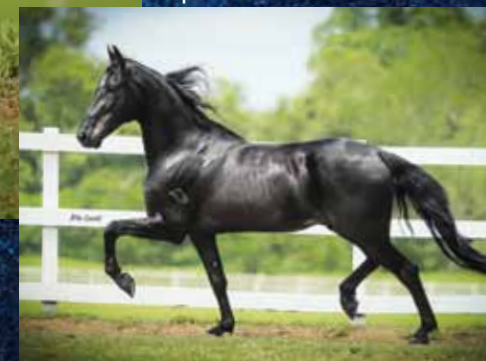

Perdiz do Minatto

19

Égua jovem de pelagem castanha, fêmea de grande aptidão para pistas, extremamente marchadeira, diagramada, cômoda e raçuda. Filha do consagrado reprodutor Jaguar do Minatto na fenomenal doadora de embriões Dádiva de Sambaqui.

Prenhez por
Impossível do Minatto

Jaguar do Minatto x Dádiva de Sambaqui

Fêmea
25/10/2012
Vendedor: Haras Aurora