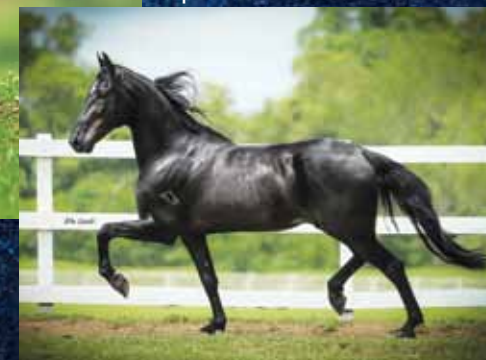

Impossível do Minatto x Vitória Luxor

Fêmea
15/10/2015
Vendedor: Haras Aurora