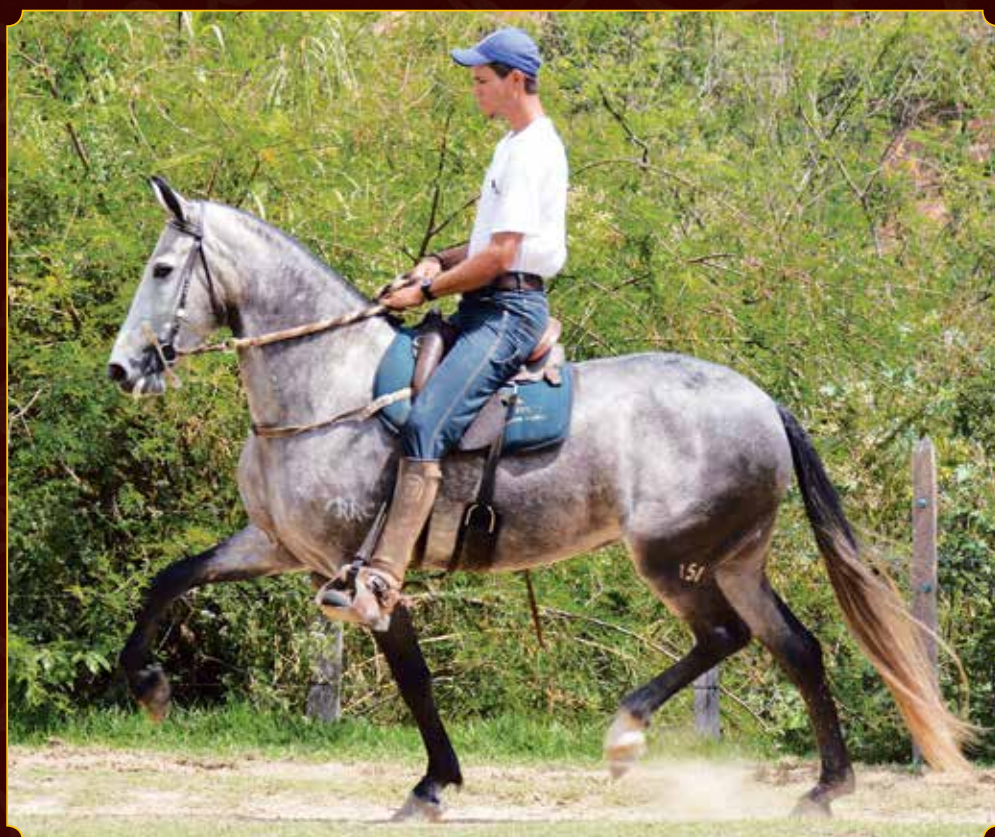

18B. IMAGEM RRC

Herdeiro da Ilha x Fortaleza do Exponente

Sexado de Macho

Sagrou-se:

2º PRÊMIO NACIONAL POTRA MASTER - BH/MG 2012
Res. Campeã Progênie de Mãe - Jacareí/SP 2017
Res. Grande Campeã Jovem da Raça - Barra Mansa/RJ 2012
Res. Grande Campeã Adulta da Raça - Jacareí/SP 2016
Campeã Égua Adulta - Jacareí/SP 2016
Res. Campeã Adulta da Raça Marchador Ideal - Jacareí/SP 2016
Campeã Égua Sênior - Baependi/MG 2014
Campeã Potra Maior - Barra Mansa/RJ 2012
Res. Campeã Potra Maior - Jacareí/SP 2012
Campeã Potra Jovem - Jacareí/SP 2011
Res. Campeã Potra Jovem - Caçapava/SP 2011

PRODUÇÃO:

CAPTIVA OURO PRETO
CARICIA H.DIN
ESPAÑHOL DO MH
ESPECIAL DO MH
ESTANHO DO MH
FADA DO MH
FENÔMENO DO MH
HERANÇA DO MH
NANQUIM RRC
NEVOEIRO RRC
NÍVEA RRC
OUSADA RRC