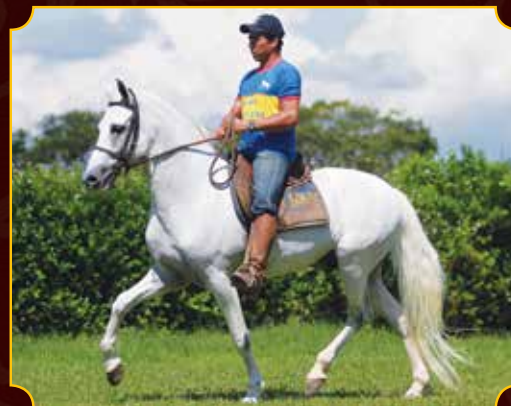

Olodum da Boa Fé
Sexado de Fêmea
Parição Prevista para:
Maio/17

Vendedor:
Haras Ana Helena