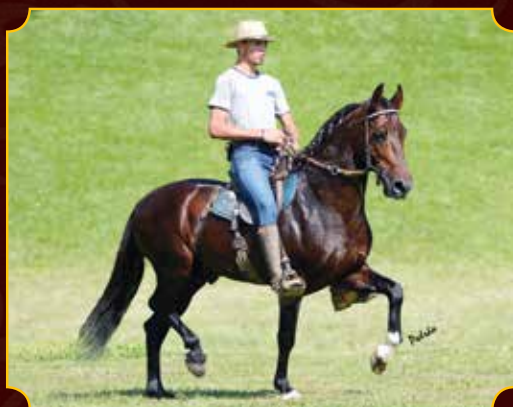

## ALELUIA DO FARACO - 50%

*Galeão RRC (Jabuti da Mandassaia x Ciranda do Trabanda)  
Aleluia Gamarra (Acaia da Selva Morena x Reliquia Gamarra)*

Linda potra castanha que nosso amigo Alexandre Faraco gentilmente nos cedeu para esse evento !! Seu pai, Galeão RRC, com mais de 72 campeonatos em pista, Consagrou-se Reservado Grande Campeão Nacional da Raça / 2015 e é um dos grandes reprodutores da atualidade. Genética de Jabuti da Mandassaia e Trilho da Zizica (reprodutor com 1211 filhos registrados na ABCCMM)